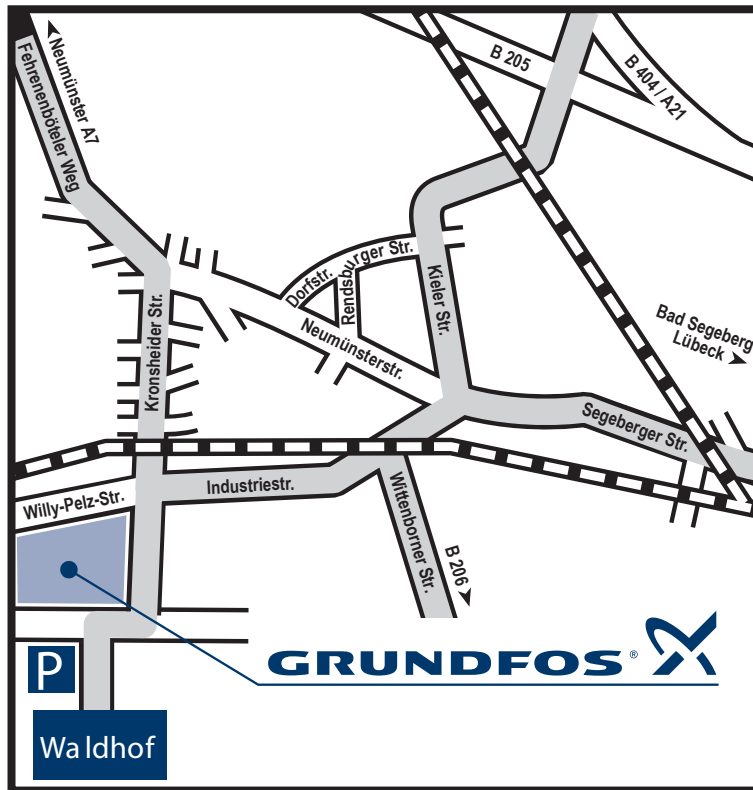

> So finden Sie den Waldhof

GRUNDFOS GMBH
Schulungs- und Konferenzzentrum
Grundfos Waldhof
Willy-Pelz-Straße 1-5
23812 Wahlstedt
Telefon (0 45 54) 98-7345

Mit dem Pkw von Süden oder Westen

- Autobahn Hannover oder Bremen nach Hamburg
- Vor der Abzweigung „Horster Dreieck“ weiter auf der Autobahn 7 über Elbtunnel Richtung Kiel/Flensburg bis Abfahrt Bad Bramstedt
- Weiter Richtung Bad Segeberg auf der B206 bis Wittenborn
- Dort biegen Sie links nach Wahlstedt ab (beschildert)
- Fahren Sie am Ortseingang Wahlstedt in Richtung „Industrie“ (schwarze Schrift auf weißem Richtungsschild)

Mit dem Pkw von Norden

- Von Kiel die B404/A21 Richtung Bad Segeberg bis Abfahrt Wahlstedt
- Von Flensburg Autobahn 7 bis Abfahrt Bad Bramstedt
- sonst wie oben (von Süden oder Westen) angegeben